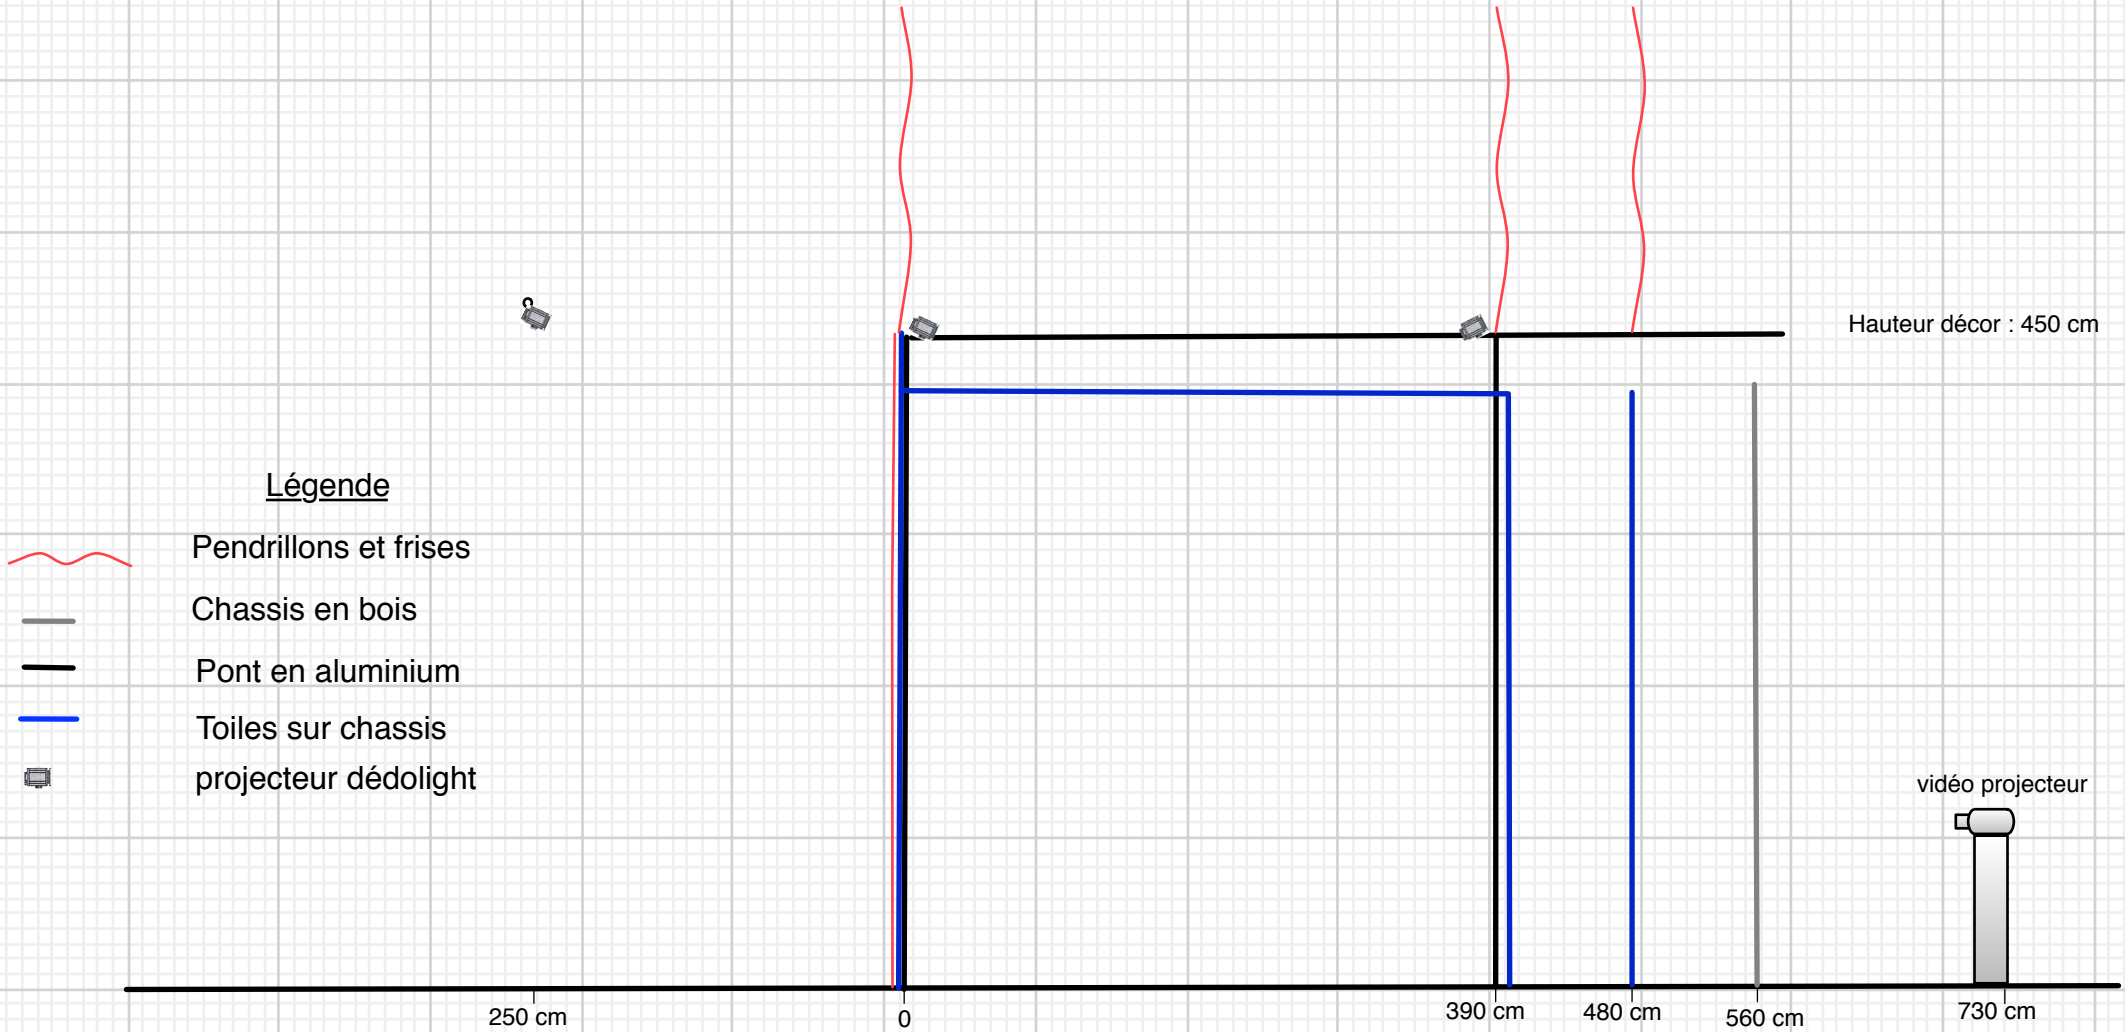

Plan de coupe : Le bureau des histoires

Légende

-  Pendrillons et frises
-  Chassis en bois
-  Pont en aluminium
-  Toiles sur chassis
-  projecteur dédolith

Echelle : 1/50
2 cm = 1 m